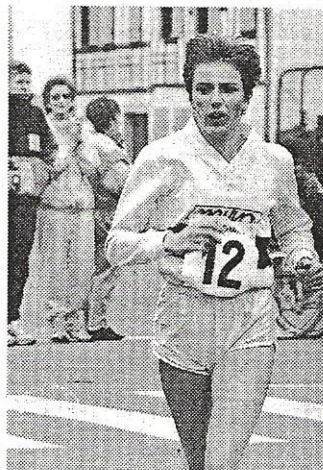

Les deux sociétés de la SSSA Ingersheim et du CSL Neuf-Brisach ont magnifiquement dirigés les débats avec le soutien de la municipalité et des pompiers locaux.

Les courses des jeunes aux abords de l'Hôtel de ville et du Cercle St-Aloyse ouvraient les débats avec beaucoup de brio. Des courses très ouvertes.

La première épreuve des dames revenait aisément à la Colmarienne Odile Levèque avec un chrono de 18'26" (Près de 16,3 de moy.) devant Doris Keygner et Paola Lambach, les autres places d'honneur étant pour Martine Vogel (USA), Flora Laveuve (1er junior) et Delphine Mendes. Martin Monique et Françoise Beltzung se tenaient de près pour le succès en vétérane.

Le 10 km devait se solder par un

succès d'Annie Mougel du Co Hte-Moselotte. La Vosgienne qui revient cette année à la compétition a cependant dû repousser les assauts des deux Franc-Comtoises de l'AC Châtenois Françoise Hantke et Magali Haab qui l'a talonnait encore à mi-course.

Marie-Thérèse Tschaen du CCA Rouffach prenait le meilleur dans la deuxième partie du parcours sur Véra Arnold de Munster et Christiane Kauffmann (CSLNB). Cette dernière, avec le soutien des sœurs Line et Simone Kuster permis au CSL Neuf-Brisach de conserver le challenge Mario Triponel par équipes.

Yolande This (ASCS) en V1 et Renée Dacunha-Pereira (CSL) en V2 accédaient au succès dans leur catégorie.

Annie Mougel (CO Haute-Moselotte) s'est imposée facilement. (Photo DNL)

Tschaen Marie-Thérèse (CCA Rouffach 68) 40'32"; 5) Arnold Vera (AS Munster 68) 40'53"; 6) Kauffmann Christiane (CSL Neuf-Brisach 68) 41'11"; 7) Kuster Line (CSL Neuf-Brisach 68) 41'32"; 8) Soula Corinne (Toulouse 31) 41'33"; 9) Kuster Simone (CSL Neuf-Brisach 68) 41'38"; 10) This Yolande (1 VIF - ASC Strasbourg 67) 42'37"; 11) Kemf Lydia (1 EE - AS Munster 68) 42'57"; 12) Dasvit Corinne (CSL Neuf-Brisach 68) 43'01"; 13) Pereira Renée (1 V2F - CSL Neuf-Brisach 68) 43'04"; 14) Beney Denise (2 VIF - AS Remiremont 88) 43'17"; 15) Ogel Monique (3 VIF - ASPTT Mulhouse 68) 43'26"; 16) Oberlechner Doris (4 V1F - FC Haguenau 67) 43'48"; 17) Didierlaurent Raym. (2 VDF - CO Hte Moselotte 88) 44'12"; 18) Wach Rose-Marie (ASPTT Mulhouse 68) 44'44"; 19) Kopf Nathalie (ASPTT Mulhouse 68) 44'47"; 20) Minet Roth (5 V1F - Saint-Louis RC 68) 44'50"; 21) Hanser Monique (V1F - CGF Mulhouse 68) 45'00"; 22) Chuyen-Pieri M.-France (VOF - CGF Mulhouse 68), 45'35"; 23) Yvars Patricia (CGF Mulhouse 68) 46'29"; 24) Adam Sylvie (VOF - CSL Neuf-Brisach 68) 47'41"; 25) Didierlaurent Isab. (CO Hte-Moselotte 88) 48'01"; 26) Demans Danièle (2 V2F - CGF Mulhouse 68) 48'20"; 27) Gontier Christine (CGF Mulhouse 68) 48'29"; 28) Herrbach Gaby (V1F - UACA Scherwiller 67) 48'33"; 29) Wurtz Doris (VOF - SG Wantzenau 67) 48'38"; 30) Schultz Annie (CSL Neuf-Brisach 68) 49'05"; 31) Claude Josiane (VOF - CSL Neuf-Brisach 68) 49'21"; 32) Ruetsch M.-Thérèse (VOF - CGF Mulhouse 68) 50'01"; 33) Vogel Danielle (V1F - CSM Soutz 68) 50'11"; 34) Schmitt Christiane (V1F - Colmar MC 68) 51'23"; 35) Collin Chantal (VOF - Sélestat 67) 51'37"; 36) Dierstein Catherine (Colmar MC 68) 51'43"; 37) Spitzer Béatrice (FC Haguenau 67) 54'14"; 38) Adler Claire (V2F - AS Ribeauvillé 68) 54'40"; 39) Larique Chloé (Schiltigheim 67) 55'05"; 40) Baffoigne Simone (V1F - CSL Neuf-Brisach 68) 55'21".

Par équipes « Challenge Trisonel Marie »: 1) CSL Neuf-Brisach 2 h 04'21"; 2) CO Hte-Moselotte 2 h 10'29"; 3) CSL N-B II 2 h 13'46"; 4) CGF Mulhouse 2 h 17'04".

LES CLASSEMENTS

5 km: 1) Levèque Odile (COLMAR MC 68) 18'26"; 2) Keigler Doris (AS Munster 68) 19'49"; 3) Lambach Paola (Colmar MC 68) 20'; 4) Vogel Martine (US Pulversheim 68) 21'42"; 5) Laveuve Flora (1 JF - ESR Colmar AC 68) 21'42"; 6) Mendez Delphine (DDE Colmar 68) 21'56"; 7) Wagner Armelle (1 EF - US Pulversheim 68) 22'32"; 8) Martin Monique (1 V1F - Frenkendorf-CH) 22'49"; 9) Beltzung Françoise (1 VOF - DDE Colmar 68) 23'00"; 10) Delevoye Lydia (Colmar 68) 23'35"; 11) Salmon Marinette (2 V1F - Saint-Louis RC 68) 23'41"; 12) Tornare Lise (3 V1F - Colmar MC 68) 23'46"; 13) Voltz Christiane (FC Haguenau 67) 24'00"; 14) Beck