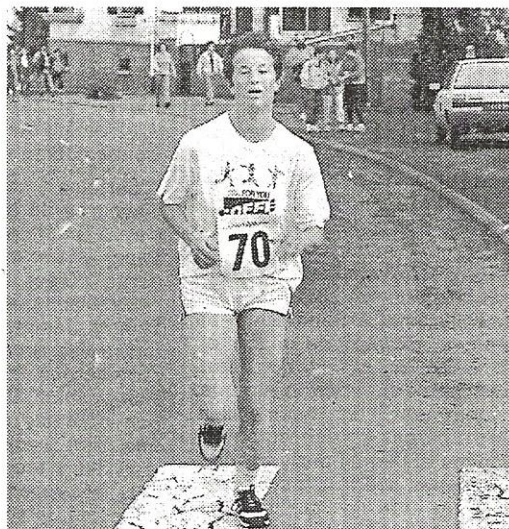

Les progrès des jumelles Kuster

C.S.L. NEUF-BRISACH
ATHLETISME

Line Kuster
à l'arrivée à
Ingersheim.
(Photo DNL)