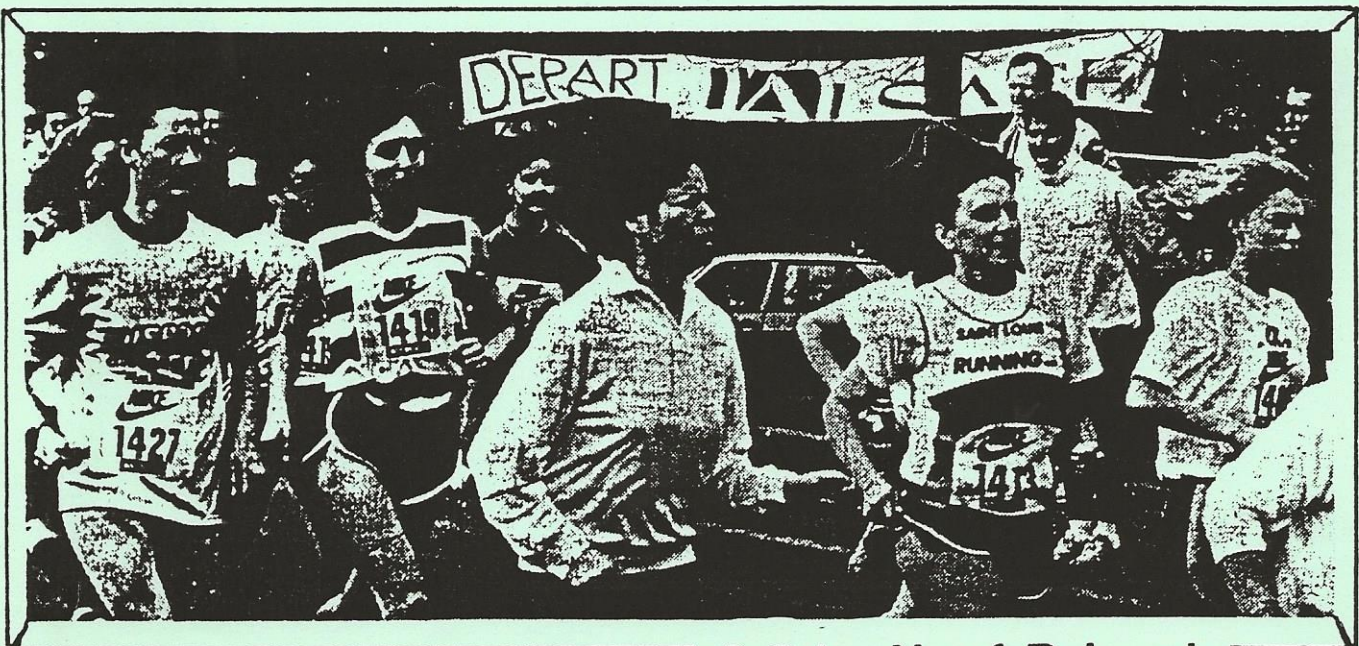

RESULTATS

FFA - LRAA
FSCF - AGR

CSL NEUF-BRISACH
SAPEURS-POMPIERS D'INGERSHEIM

COURSES FEMININES D'INGERSHEIM

INGERSHEIM

10ème édition

le SAMEDI 27 FEVRIER 1993

-weishaupt-
Brûleurs - Systèmes de chauffage

COURSES D'ENCADREMENT "JEUNES"
(dès 14h00)

5 KM et 10 KM

(15h00)

(15h30)

SOCODEX

Tél. 89 24 58 24

VOGEL FLEURS
Toutes compositions florales
Ouvert dimanche matin
et jours fériés, le matin
☎ 142, rue du Ladhof
89 41 97 76 GRUNN COLMAR
89 24 34 55

SOUS LE PATRONAGE DU JOURNAL

ALSACE

avec la collaboration de la Municipalité et des Commerçants d'INGERSHEIM

C.S.L. Neuf-Brisach

Crédit Mutuel
Florimont

ATHLETISME

RENSEIGNEMENTS et
PREINSCRIPTIONS :

Raphaël TRIPONEL ☎ 89 27 90 12
Jean RITZENTHALER ☎ 89 47 37 77