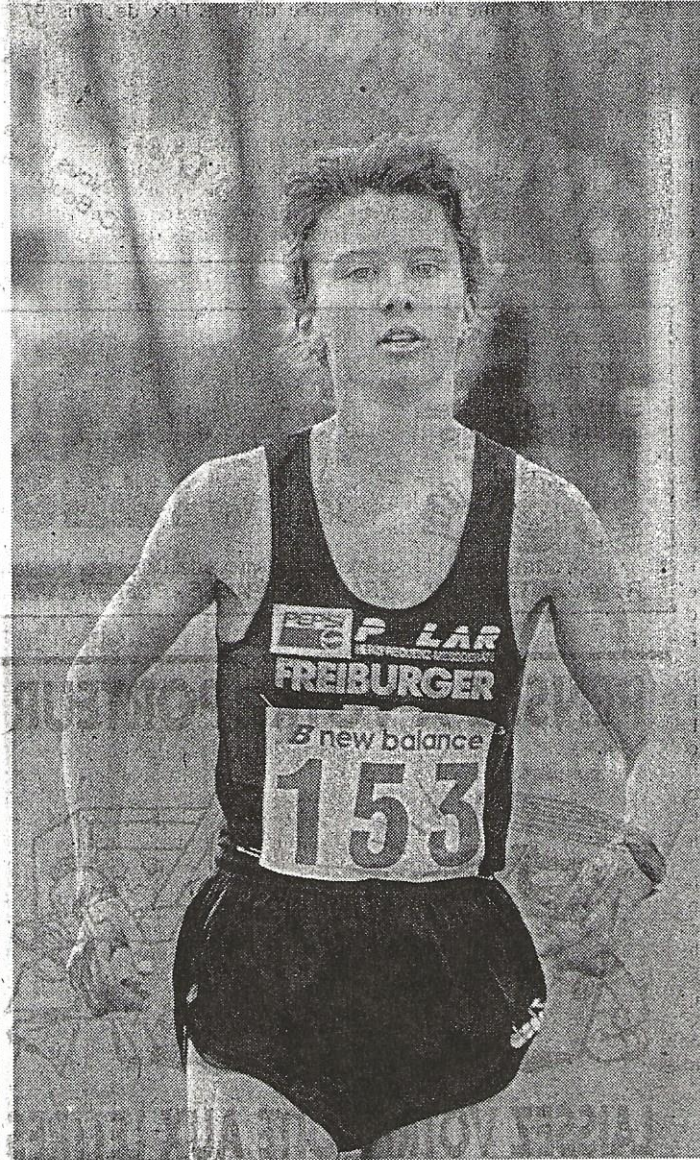

120 féminines aux courses d'Ingersheim

Avec 120 classées, les courses féminines d'Ingersheim ont remporté un beau succès de participation. Les victoires sont revenues à Dominique Hager sur le dix kilomètres et à la jeune Fribourgeoise de 17 ans, Anja Shaubgut (ci-dessus) lauréate du cinq kilomètres. (Photo DNA)

N° 45 - Dimanche 22 février 1998

A.C.V.

SPORTS

Retour de Fanny

La reprise de la saison de route à Ingersheim avec une épreuve réservée aux féminines. Après des blessures, Fanny Nombret est de retour, elle s'est classée à une belle 7e place au «scratch» du 5 km et 1re minime, Hamm (17e), Richert (22e) et Stievani (28e). Par équipe, l'ACV termine 4e. Chez les jeunes, 3e place de Emilie Baumert en «super-poussines», Caroline Baumert est 4e et Anne Gonzalez 6e chez les poussines. Enfin Eser Kaya l'emporte chez les benjamins, Mike Baumert et Arnaud Couty réalisent le doublé chez les minimes.

Dernières Nouvelles d