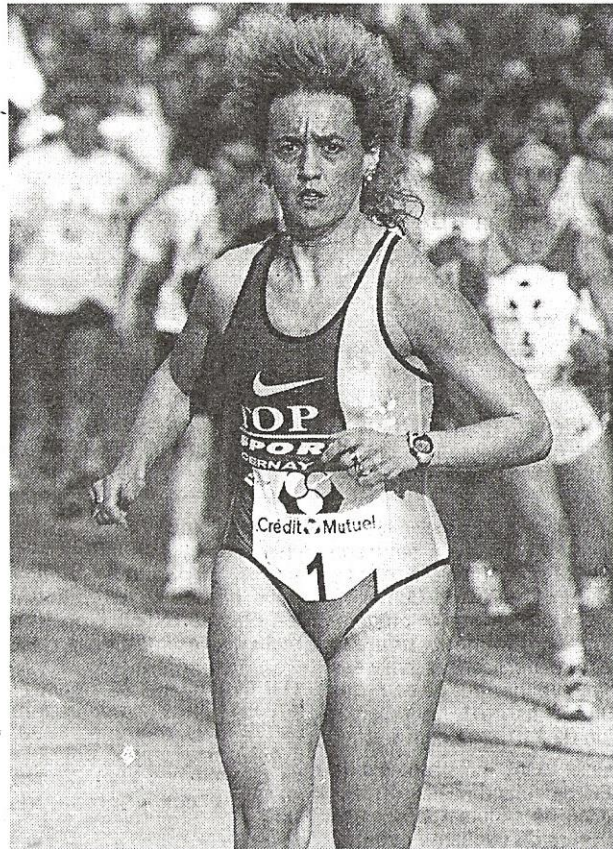

Trois records furent néanmoins améliorés. Depuis des années, les organisateurs que sont la Ville d'Ingersheim, les sapeurs-pompiers locaux et le CSL Neuf-Brisach espéraient dépasser la barre des cent concurrentes, le meilleur score jusqu'alors étant de 87 classées en 1995. Samedi après-midi, 120 dames et demoiselles furent canalisées dans les couloirs d'arrivée (57 sur le 5 km et 63 sur le 10)... et l'on finit par se trouver en panne de tee-shirts souvenirs ! Toutes ces concurrentes furent néanmoins récompensées lors de la lecture du palmarès.

Autre record: celui du 5 km junior porté par Anja Schaubhut (Fribourg-en-Brigau) à 18'38". Le précédent était détenu par Marie-Christine Weyh depuis, 1986.

Chez les vétérans enfin, où les lauriers ont été cueillis par Dominique Muhenthaler (CSLNB) et Michèle Vetter (même club),

D'entrée, Dominique Hager s'est détachée pour remporter facilement un troisième succès consécutif. (AFP)

Renée Da Cunha-Pereira a effacé en 47'23" le record des V3 qui avait été établi par Marlyse Moulin treize ans plus tôt.

Les challenges par équipes sont allés au FC Fribourg (5 km) et à l'EHA/US Thann sur le 10 km. Les efforts de Raphaël Triponef, maître d'œuvre de l'organisation depuis 1984, ont

été récompensés de belle manière. L'édition n°16 est prévue le 27 février 1999.

10 KM

SCRATCH : Hager Dominique (Indiv.) 37'27"; 2. Haenig Claudine (US Thann) 40'35"; 3. Schaubhut Anja (Freiburger FC) 41'28"; 4. Mary Laetitia (CSL Neuf-Brisach) 42'14"; 5. Pippilias Nanna (CGF Mulh.) 43'11"; 6. Mathias Astrid (Saint-Louis RC) 43'25"; 7. Dotti Anita (US Thann) 43'37"; 8. Rollat Aline (CGF Mulh.) 44'02"; 9. Vetter Michèle (CSL Neuf-Brisach)